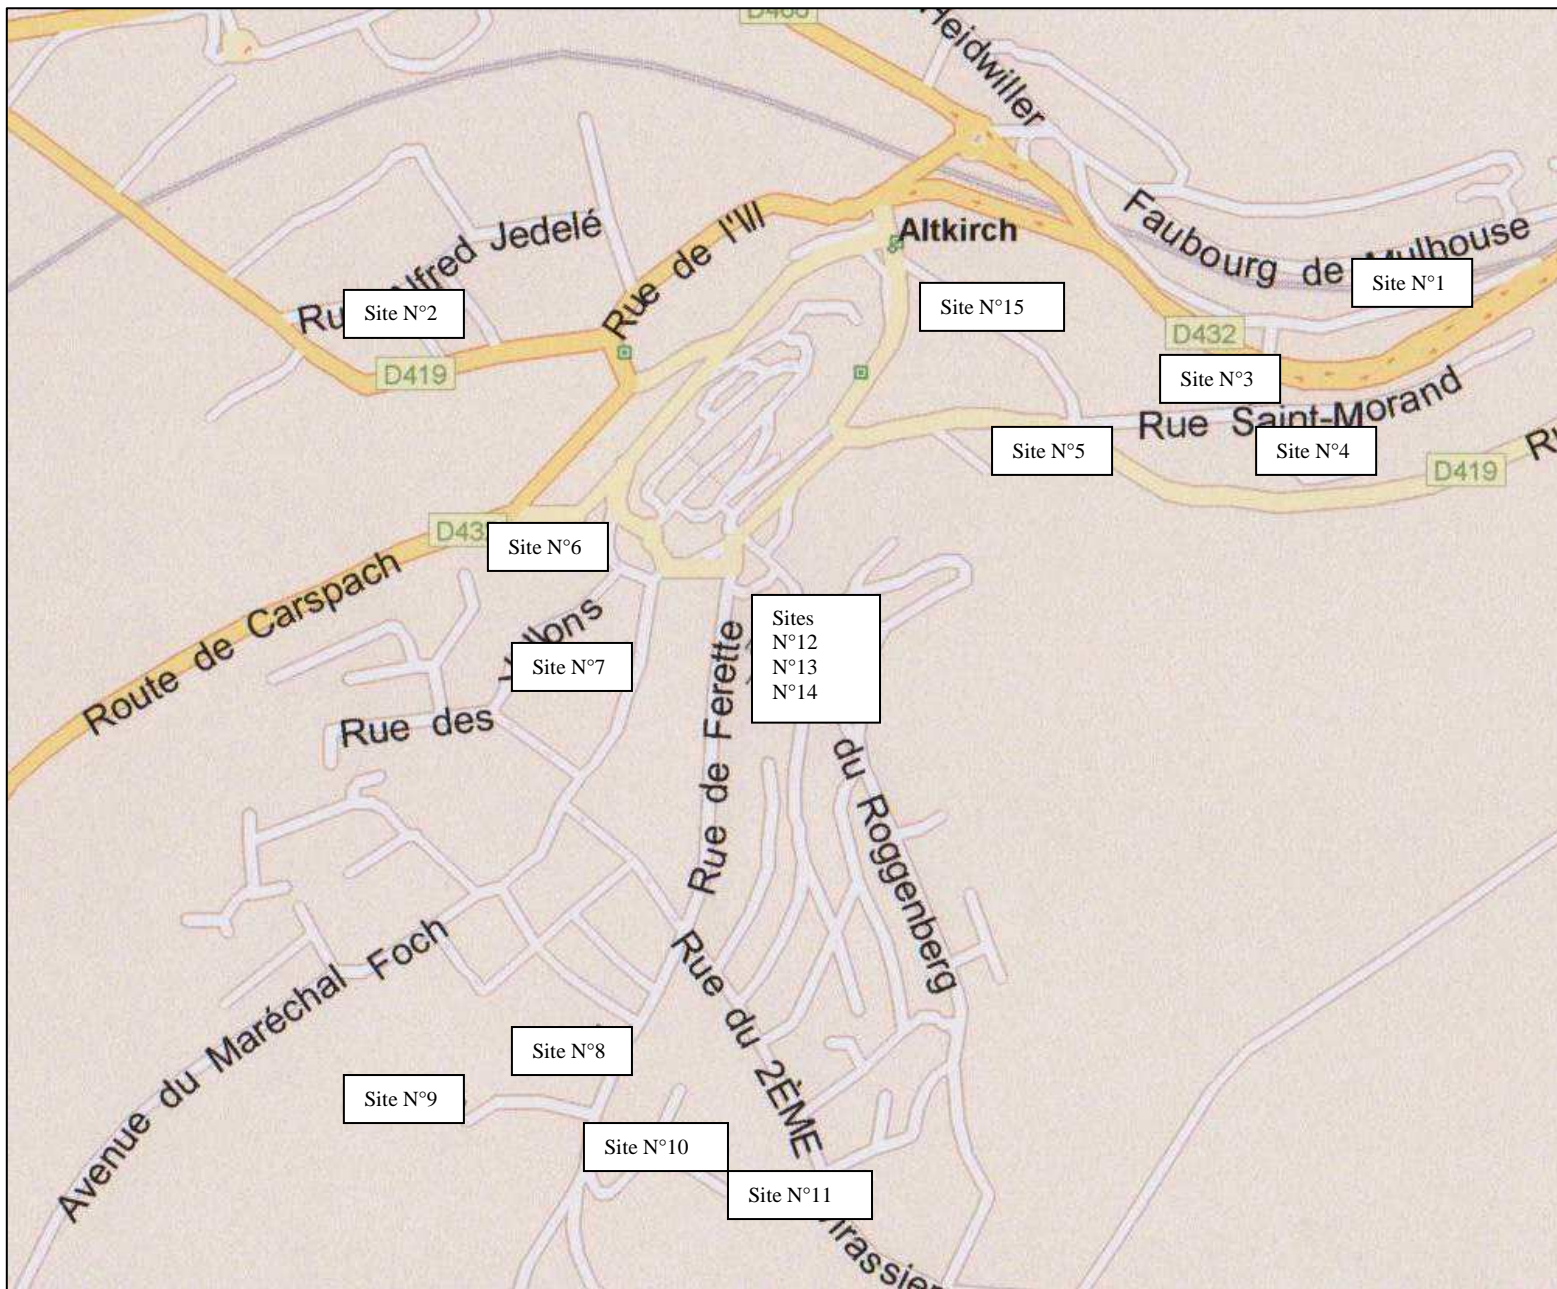

Emplacement des différentes aires de jeux

- N°1 : Rue de MULHOUSE
- N°2 : Rue de la Marne
- N°3 : Passerelle Saint Morand
- N°4 : HLM Saint Morand
- N°5 : Maternelle Saint Morand
- N°6 : Piscine municipale
- N°7 : Avenue FOCH
- N°8 : Rue de Hirtzbach
- N°9 : Camping municipal
- N°10 : HLM les Etangs
- N°11 : Maternelle les Etangs
- N°12 : Maternelle les Tilleuls
- N°13 : Halte garderie
- N°14 : Ecole les Tuileries
- N°15 : Rue du Givet

Site N°1

Site N°2

Site N°3

Site N°4

Site N°5

Site N°6

Site N°7

Site N°8

Site N°9

Site N°10

Site N°11

Site N°12

Site N°13

Site N°14

Site N°15